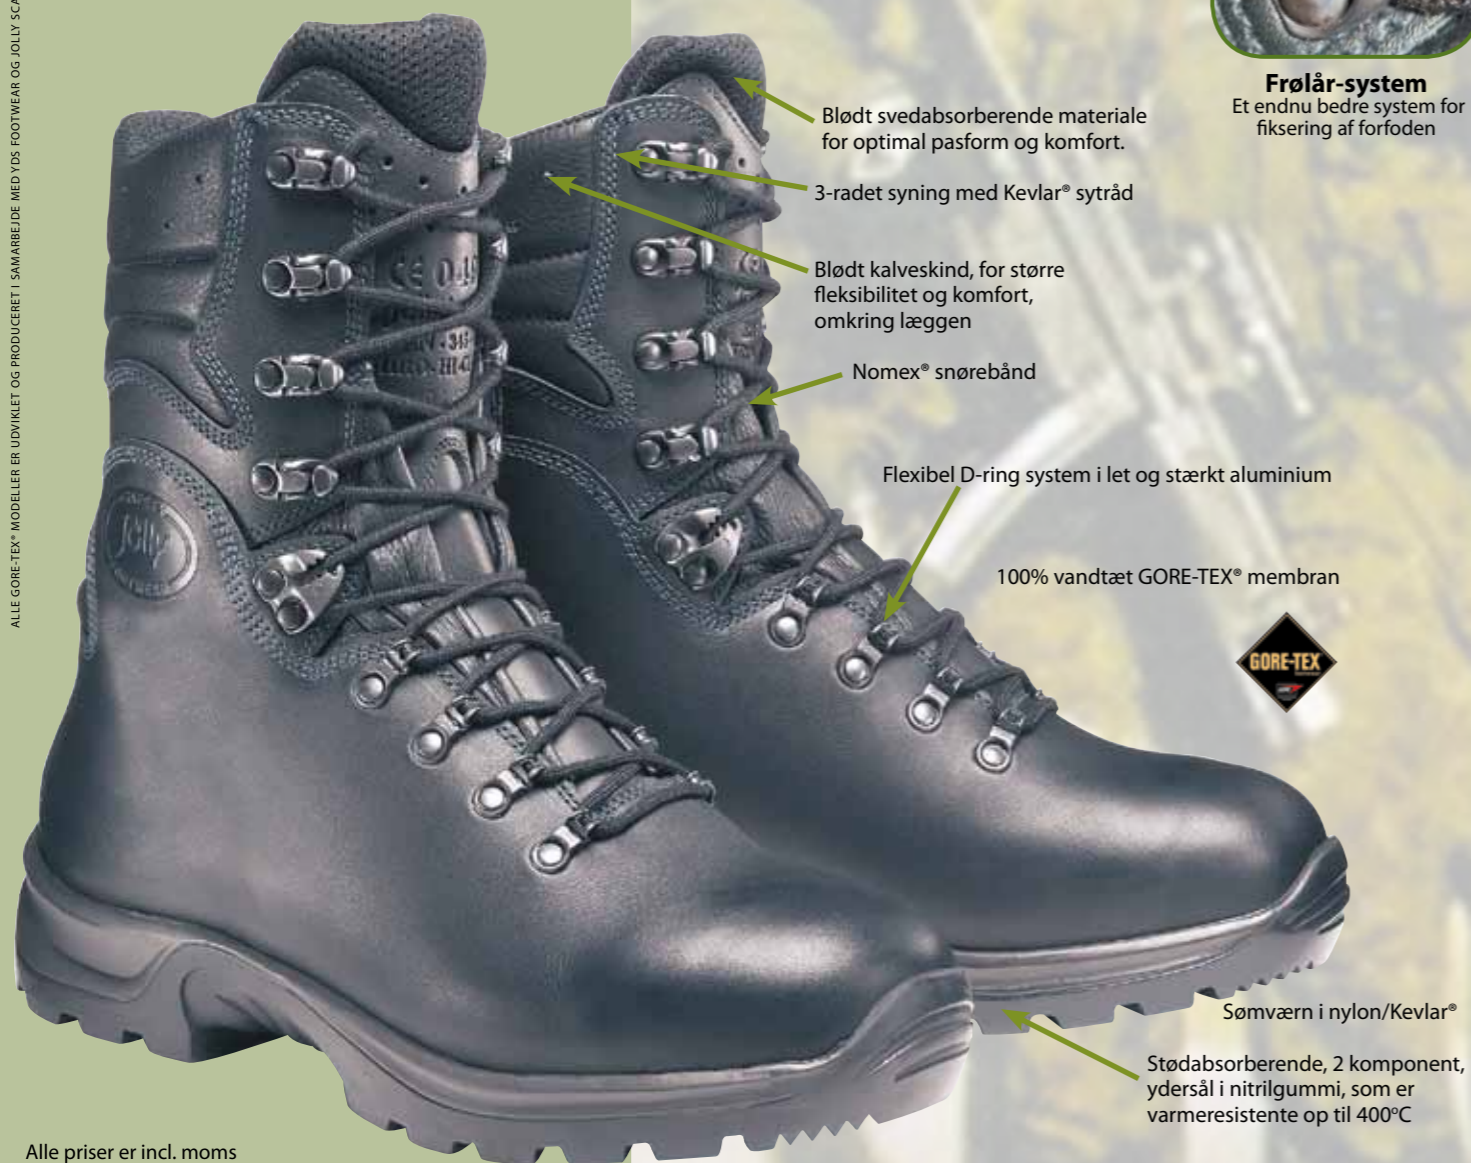

Blødt svedabsorberende materiale for optimal pasform og komfort.

3-radet syning med Kevlar® sytråd

Blødt kalveskind, for større fleksibilitet og komfort, omkring læggen

Nomex® snørebånd

Flexibel D-ring system i let og stærkt aluminium

100% vandtæt GORE-TEX® membran

Søvæv i nylon/Kevlar®

Stødabsorberende, 2 komponent, ydersål i nitrilgummi, som er varmeresistente op til 400°C

LeBOCK®